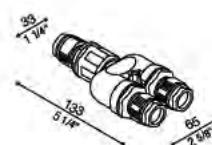

### Morsettiera lineare a 3 vie

**Morsettiera lineare a 3 vie a 3 poli, IP68, per cavo ø 7/13,5 mm.**

**3 way linear terminal block**

3-way 3-pole linear terminal block, IP68, for cable Ø 7/13.5 mm.

**Bornier linéaire 3 voies**

Bornier linéaire 3 voies à 3 pôles, IP68, pour câble diam. 7/13,5 mm

**Caja de bornes lineal de 3 vías**

Caja de bornes lineal de 3 vías y de 3 polos, IP68, para cable con ø 7/13,5 mm.

Col. Code

LB11294

PAD