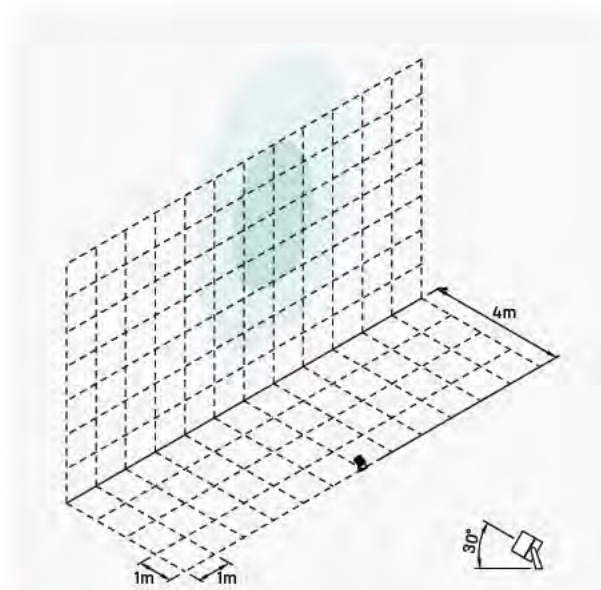

## FEATURES

**Fasci luminosi**  
Light beams  
Faisceaux lumineux  
Haces luminosas

**LUX**

**S 10° PAD 20W**

**A 15° X 40° PAD 20W**

**M 30° PAD 20W**