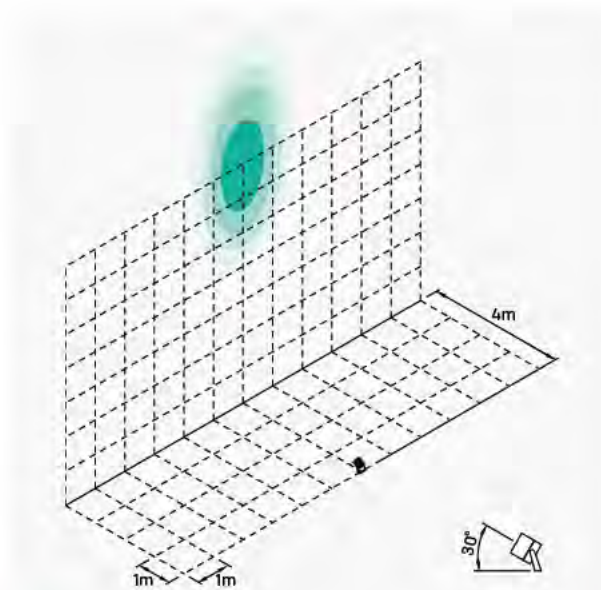

PAD

PAD

## FEATURES

**Fasci luminosi**  
Light beams  
Faisceaux lumineux  
Haces luminosas

**LUX**

**S 10° PAD 20W**

**A 15° X 40° PAD 20W**

**M 30° PAD 20W**