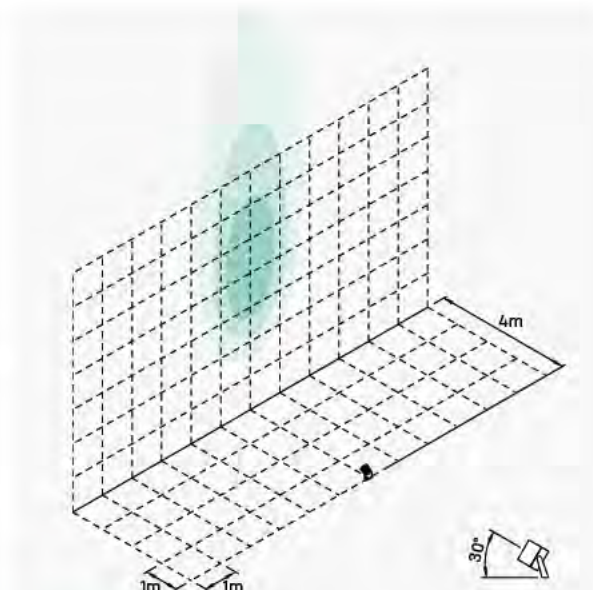

## FEATURES

**Fasci luminosi**  
Light beams  
Faisceaux lumineux  
Haces luminosas

**LUX**

**S 10° PAD 20W**

**A 15° X 40° PAD 20W**

**M 30° PAD 20W**