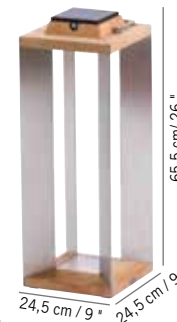

Colisage : 1pc/1box
Poids : 7 kg
Vol. : 0,042 m³

Acier inoxydable, teck
Stainless steel, teak
TECKA62
500 LUMENS

LANTERNE SOLAIRE ET RECHARGEABLE TECKALU EN DURATEK® ET ALUMINIUM H 36 CM
TECKALU solar and rechargeable garden lantern in Duratek® and aluminum H 14 "

299 €