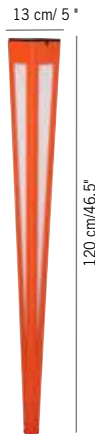

SOLAR LIGHTING

500 lumens

INOX ALU **TECK TEAK** Duratek®

LANterne SOLAIRE ET RECHARGEABLE TECKA EN TECK, VERRE DÉPOLI ACRYLIQUE H 38 CM
TECKA solar and rechargeable lantern in teak and frosted glass. H 15"

199 €

Colisage : 4 pces/1box
Poids : 2,3 kg
Vol. : 0,015 m³

Teck, verre dépoli
Teak, frosted glass
TECK145

500 LUMENS

LAMPADAIRE SOLAIRE ET RECHARGEABLE BUMP DIAMETRE 43 CM AVEC PIED EN ALUMINIUM RÉGLABLE 3 HAUTEURS (75/125/175 CM)
BUMP solar and rechargeable lamp post diam 17" with aluminium foot 3 adjustable high 29/48/68"

289 €

Colisage : 1 pc/1box
Poids : 7,3 kg
Vol. : 0,06 m³

Anthracite
Anthracite
TINK111
Blanc
White
TINK112

500 LUMENS

TORCHE SOLAIRE ET RECHARGEABLE TINKA® EN ALUMINIUM VERRE DÉPOLI ACRYLIQUE H 120 CM
Livrée avec pique à planter en inox
TINKA® solar and rechargeable torch in aluminum and frosted glass H 46,5" Delivered with inox spades to plant

269 €

Colisage : 4 pces/1box
Poids : 4 kg
Vol. : 0,0326 m³

Rouge
Red
TINKA22
Gris Espace
Space grey
TINKA27

500 LUMENS

TORCHE SOLAIRE ET RECHARGEABLE TINKA® EN ALUMINIUM, VERRE DÉPOLI ACRYLIQUE H 62 cm. Livrée avec pique à planter en inox
TINKA® solar and rechargeable mini torch H 25" in aluminum and frosted glass. Delivered with inox spades to plant

229 €

Colisage : 4 pces/1box
Poids : 1,6 kg
Vol. : 0,0126 m³

Rouge
Red
TINKA42
Gris Espace
Space grey
TINKA47
Blanc
White
TINKA63

500 LUMENS

TINKA SOCLE
DIAM. 30 CM POUR TORCHE
Tinka base Diam. 11,6" for torch

49 €

Colisage : 1pc/1box
Poids : 2,35
Vol. : 0,020 m³

TINKA56

TINKA SUPPORT MURAL POUR TORCHE
Tinka wall support for torch

26 €

Colisage : 1pc/1box
Poids : 0,5kg
Vol. : 0,020 m³

TINKA59

Sibel

VERLICHTING + LICHTADVIES