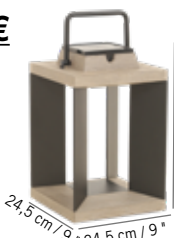

Colisage : 1pc/1box
Poids : 3,5kg
Vol. : 0,024 m³

Aluminium noir, Duratek®
Black aluminum, Duratek®
TECKA80
500 LUMENS

LANTERNE SOLAIRE ET RECHARGEABLE TECKALU EN DURATEK® ET ALUMINIUM H 45 CM
TECKALU solar and rechargeable garden lantern in Duratek® and aluminum H 18 "

329 €