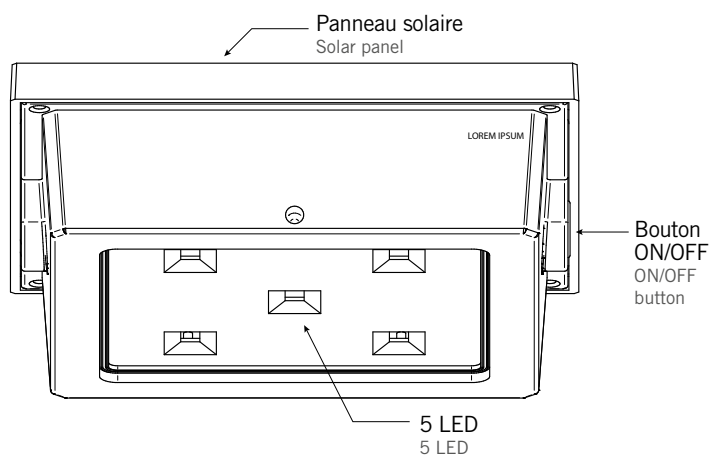

Schema Module Solaire 300 lumens