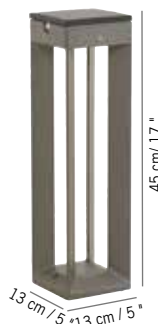

Colisage : 1pc/1box
Poids : 4 kg
Vol. : 0,0326 m³

Teck, verre dépoli
Teak, frosted glas
TECKA66

339 €

Duratek®, verre dépoli
Duratek®, frosted glas
TECKA86

349 €

500 LUMIENS

BORNE SOLAIRE EN ALUMINIUM A FIXER HAUTEUR 45 CM
Pathway light in aluminum h 45 cm

199 €

Colisage : 1pc/1box
Poids : 1,5 kg
Vol. : 0,013 m³

Aluminium gris espace,
Space grey aluminum,
TINK170

500 LUMIENS

BORNE SOLAIRE EN ALUMINIUM A FIXER HAUTEUR 90 CM
Pathway light in aluminum h 90 cm

239 €